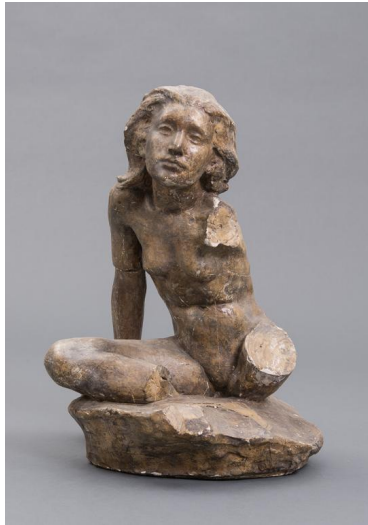

Sitzende

Weitere Titel	Sitzendes Mädchen Hockendes Mädchen
Sammlungsbereich	Gipse
Künstler*in	Georg Kolbe
Datierung	1907 (Entwurf)
Material/Technik	Gips
Maße	44,5 cm (Höhe)
Inventarnummer	Gi217
Erwerbung	Nachlass Georg Kolbe
Werkverzeichnis-Nr.	W 07.003
Fotograf*in	Markus Hilbich, Berlin
Rechte	Public Domain Mark 1.0