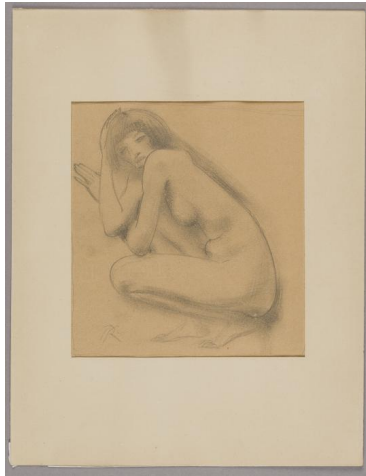

## Sitzende

Sammlungsbereich	Zeichnung
Künstler*in	Richard Scheibe
Datierung	um 1922 (Entwurf)
Material/Technik	Bleistift auf Papier
Maße	32,2 x 24,9 cm (Blattmaß)
Bezeichnung	Signatur: RS (recto)
Inventarnummer	Z2128
Erwerbung	Erworben im Kunsthandel mit Mitteln des Freundeskreises des Georg Kolbe Museums, 2004 (Provenienz Gustav Keysselitz)
Fotograf*in	Markus Hilbich, Berlin
Rechte	Rechte vorbehalten - Freier Zugang