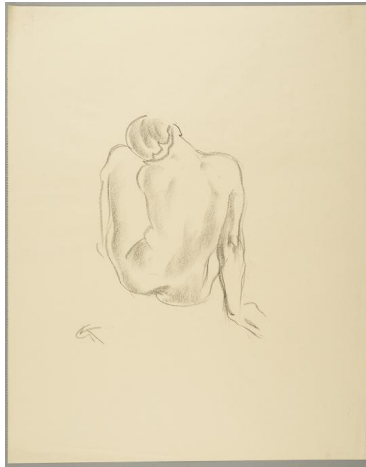

Sitzende

Sammlungsbereich	Zeichnung
Künstler*in	Georg Kolbe
Datierung	1940er Jahre (Entwurf)
Material/Technik	Kreide auf Papier
Maße	49,2 x 39 cm (Blattmaß)
Inventarnummer	Z1262
Erwerbung	Nachlass Georg Kolbe
Fotograf*in	Markus Hilbich, Berlin
Rechte	Public Domain Mark 1.0