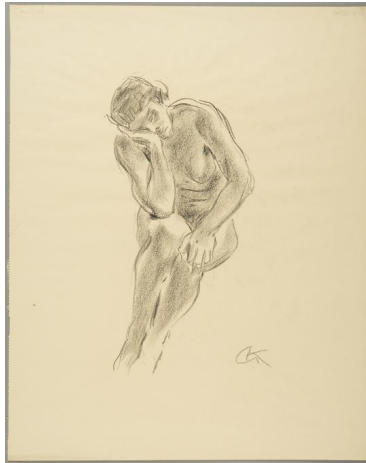

Sitzende

Sammlungsbereich	Zeichnung
Künstler*in	Georg Kolbe
Datierung	1940er Jahre (Entwurf)
Material/Technik	Kreide auf Papier
Maße	49,2 x 38,8 cm (Blattmaß)
Inventarnummer	Z1254
Erwerbung	Nachlass Georg Kolbe
Fotograf*in	Markus Hilbich, Berlin
Rechte	Public Domain Mark 1.0