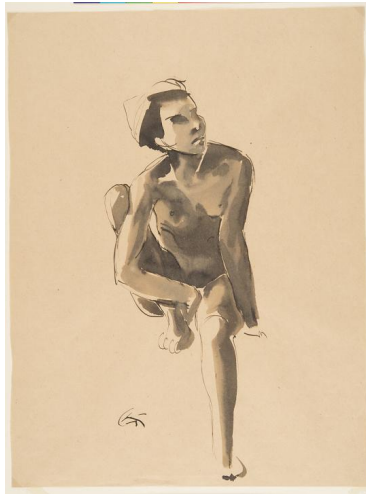

Sitzende

Sammlungsbereich	Zeichnung
Künstler*in	Georg Kolbe
Datierung	1913 - 1916 (Entwurf)
Material/Technik	Feder und Pinsel, Tusche auf Papier
Maße	40,6 x 30,4 cm (Blattmaß)
Inventarnummer	Z275
Erwerbung	Nachlass Georg Kolbe
Fotograf*in	Markus Hilbich, Berlin
Rechte	Public Domain Mark 1.0