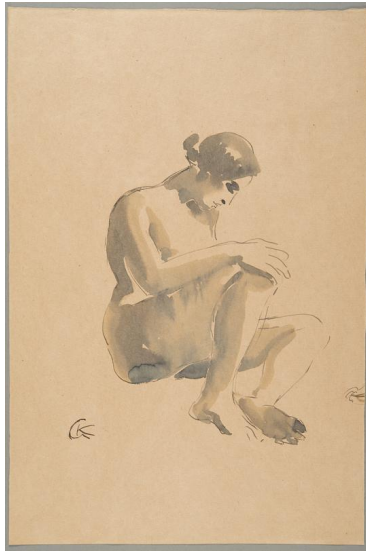

## Sitzende

Sammlungsbereich	Zeichnung
Künstler*in	Georg Kolbe
Datierung	1913 - 1916 (Entwurf)
Material/Technik	Feder und Pinsel, Tusche auf Papier
Maße	41,5 x 33 cm (Blattmaß)
Inventarnummer	Z270
Erwerbung	Nachlass Georg Kolbe
Fotograf*in	Markus Hilbich, Berlin
Rechte	Public Domain Mark 1.0