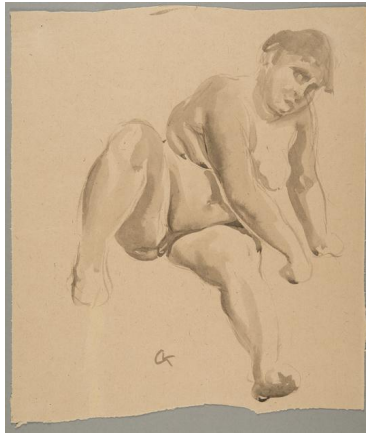

Sitzende

Sammlungsbereich	Zeichnung
Künstler*in	Georg Kolbe
Datierung	1904 - 1908 (Entwurf)
Material/Technik	Pinsel, Tusche auf Karton
Maße	35,9 x 30,8 cm (Blattmaß)
Inventarnummer	Z41
Erwerbung	Nachlass Georg Kolbe
Fotograf*in	Markus Hilbich, Berlin
Rechte	Public Domain Mark 1.0