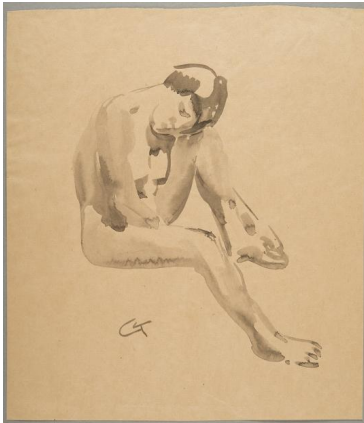

## Sitzende

Sammlungsbereich	Zeichnung
Künstler*in	Georg Kolbe
Datierung	1908/11 (Entwurf)
Material/Technik	Pinsel, Tusche auf Papier
Maße	32,7 x 28 cm (Blattmaß)
Inventarnummer	Z107
Erwerbung	Nachlass Georg Kolbe
Fotograf*in	Markus Hilbich, Berlin
Rechte	Public Domain Mark 1.0