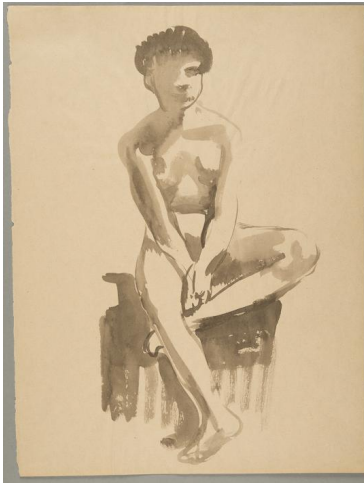

Sitzende

| | |
|------------------|---------------------------|
| Sammlungsbereich | Zeichnung |
| Künstler*in | Georg Kolbe |
| Datierung | 1911 (Entwurf) |
| Material/Technik | Pinsel, Tusche auf Papier |
| Maße | 43,7 x 32,5 cm (Blattmaß) |
| Inventarnummer | Z72 |
| Erwerbung | Nachlass Georg Kolbe |
| Fotograf*in | Markus Hilbich, Berlin |
| Rechte | Public Domain Mark 1.0 |