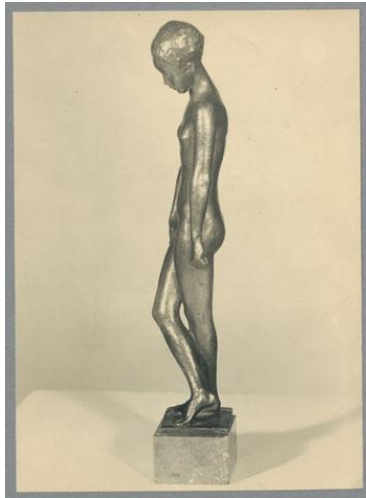

Sinnendes junges Mädchen, 1915, Bronze

Sammlungsbereich	Fotografie
Künstler*in	Georg Kolbe
Datierung	1915 (Entwurf)
Material/Technik	Vintage, Silbergelatineabzug
Maße	16,2 x 11,7 cm (Fotomaß)
Inventarnummer	GKFo-0138_001
Erwerbung	Nachlass Georg Kolbe
Werkverzeichnis-Nr.	W 15.004
Fotograf*in	Unbekannte*r Künstler*in
Rechte	Rechte vorbehalten - Freier Zugang

Text

Georg Kolbe, Sinnendes junges Mädchen, 1915, Bronze, 39,5 cm