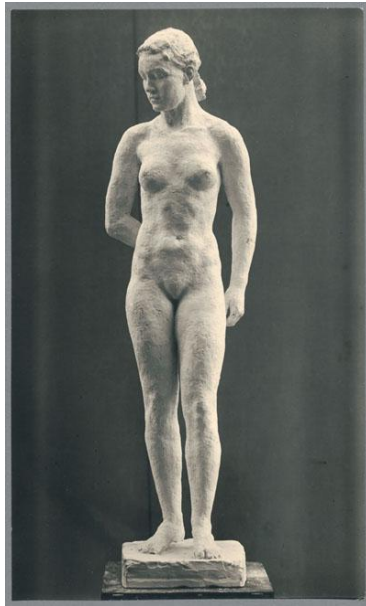

Sinnende, 1943, Gips

Sammlungsbereich	Fotografie
Künstler*in	Georg Kolbe
Datierung	1943 (Entwurf)
Material/Technik	Vintage, Silbergelatineabzug
Maße	22,8 x 13,5 cm (Fotomaß)
Inventarnummer	GKFo-0525_001
Erwerbung	Nachlass Georg Kolbe
Werkverzeichnis-Nr.	W 43.003
Fotograf*in	Margrit Schwartzkopff
Rechte	Rechte vorbehalten - Freier Zugang

Text

Georg Kolbe, Sinnende, 1943, Gips, 111 cm