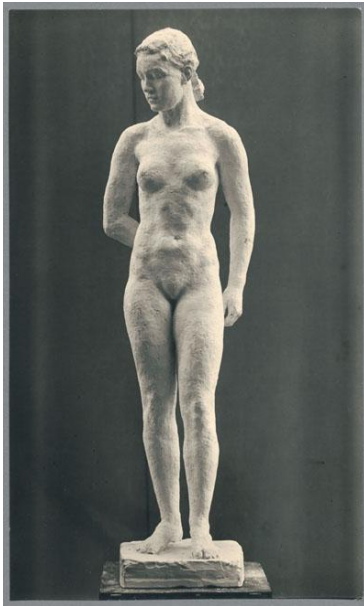

## Sinnende, 1943, Gips

Samlungsbereich	Fotografie
Künstler*in	Georg Kolbe
Datierung	1943 (Entwurf)
Material/Technik	Vintage, Silbergelatineabzug
Maße	22,8 x 13,5 cm (Fotomaß)
Inventarnummer	GKFo-0525_001
Erwerbung	Nachlass Georg Kolbe
Werkverzeichnis-Nr.	W 43.003
Fotograf*in	Margrit Schwartzkopff
Rechte	Rechte vorbehalten - Freier Zugang

Text

Georg Kolbe, Sinnende, 1943, Gips, 111 cm