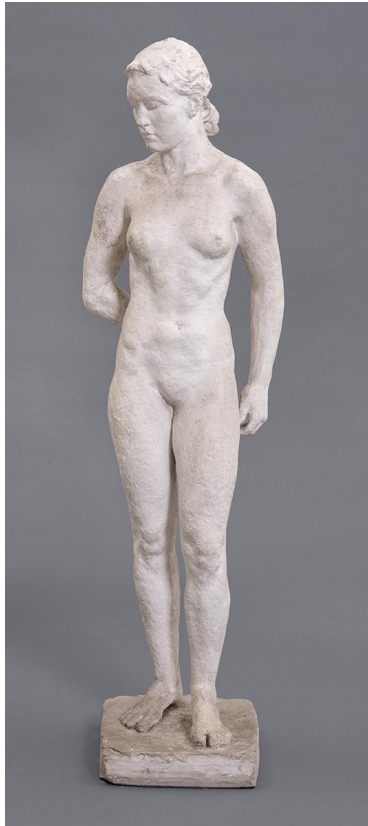

Sinnende

Sammlungsbereich	Gipse
Künstler*in	Georg Kolbe
Datierung	1943 (Entwurf)
Material/Technik	Gips
Maße	111 cm (Höhe)
Inventarnummer	Gi482
Erwerbung	Nachlass Georg Kolbe
Werkverzeichnis-Nr.	W 43.003
Fotograf*in	Markus Hilbich, Berlin
Rechte	Public Domain Mark 1.0