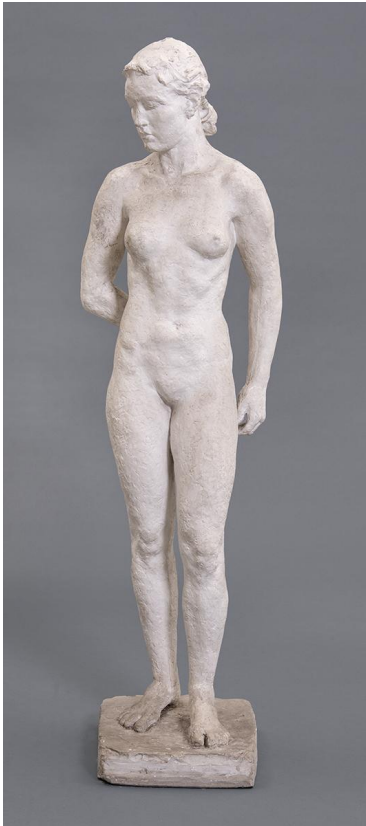

Sinnende

Sammlungsbereich	Gipse
Künstler*in	Georg Kolbe
Datierung	1943 (Entwurf)
Material/Technik	Gips
Maße	111 cm (Höhe)
Inventarnummer	Gi482
Erwerbung	Nachlass Georg Kolbe
Werkverzeichnis-Nr.	W 43.003
Fotograf*in	Markus Hilbich, Berlin
Rechte	Public Domain Mark 1.0