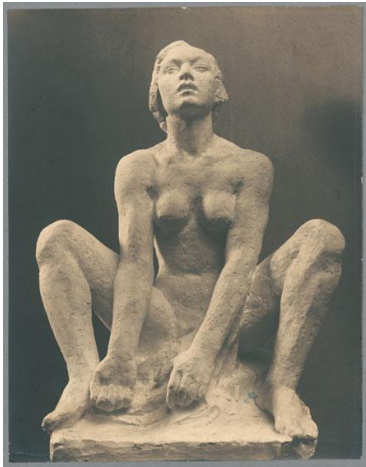

Singende, 1931, Gips

Sammlungsbereich	Fotografie
Künstler*in	Georg Kolbe
Datierung	1931 (Entwurf)
Material/Technik	Vintage, Silbergelatineabzug
Maße	19,5 x 15,1 cm (Fotomaß)
Inventarnummer	GKFo-0405_002
Erwerbung	Nachlass Georg Kolbe
Werkverzeichnis-Nr.	W 31.006
Fotograf*in	Unbekannte*r Künstler*in
Rechte	Rechte vorbehalten - Freier Zugang

Text

Georg Kolbe, Singende, 1931, Gips, 60 cm