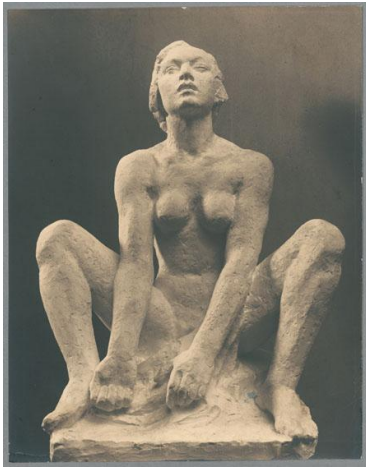

## Singende, 1931, Gips

Sammlungsbereich	Fotografie
Künstler*in	Georg Kolbe
Datierung	1931 (Entwurf)
Material/Technik	Vintage, Silbergelatineabzug
Maße	19,5 x 15,1 cm (Fotomaß)
Inventarnummer	GKFo-0405_002
Erwerbung	Nachlass Georg Kolbe
Werkverzeichnis-Nr.	W 31.006
Fotograf*in	Unbekannte*r Künstler*in
Rechte	Rechte vorbehalten - Freier Zugang

Text

Georg Kolbe, Singende, 1931, Gips, 60 cm