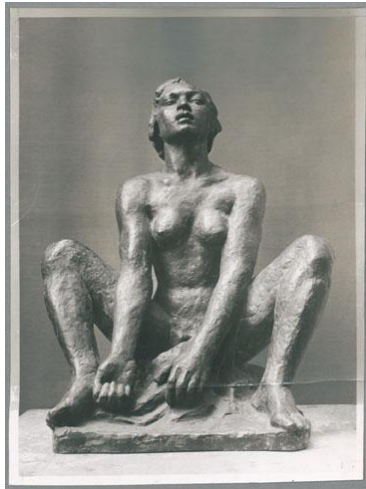

## Singende, 1931, Bronze

Sammlungsbereich	Fotografie
Künstler*in	Georg Kolbe
Datierung	1931 (Entwurf)
Material/Technik	Vintage, Silbergelatineabzug
Maße	16,7 x 12,6 cm (Fotomaß)
Inventarnummer	GKFo-0405_001
Erwerbung	Nachlass Georg Kolbe
Werkverzeichnis-Nr.	W 31.006
Fotograf*in	Unbekannte*r Künstler*in
Rechte	Rechte vorbehalten - Freier Zugang

Text

Georg Kolbe, Singende, 1931, Bronze, 58 cm