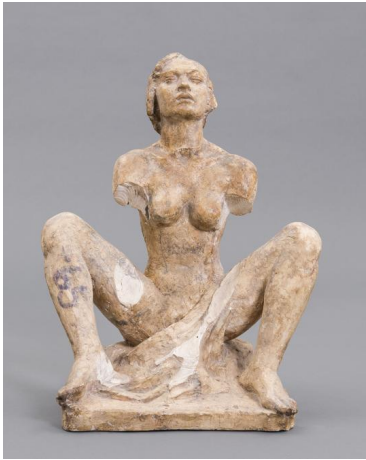

Singende

| | |
|---------------------|------------------------|
| Sammlungsbereich | Gipse |
| Künstler*in | Georg Kolbe |
| Datierung | 1931 (Entwurf) |
| Material/Technik | Gips |
| Maße | 60 cm (Höhe) |
| Inventarnummer | Gi408 |
| Erwerbung | Nachlass Georg Kolbe |
| Werkverzeichnis-Nr. | W 31.006 |
| Fotograf*in | Markus Hilbich, Berlin |
| Rechte | Public Domain Mark 1.0 |