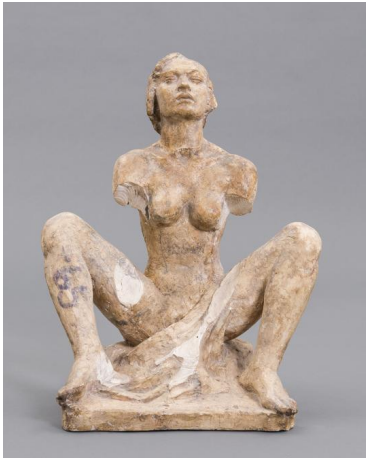

Singende

Sammlungsbereich	Gipse
Künstler*in	Georg Kolbe
Datierung	1931 (Entwurf)
Material/Technik	Gips
Maße	60 cm (Höhe)
Inventarnummer	Gi408
Erwerbung	Nachlass Georg Kolbe
Werkverzeichnis-Nr.	W 31.006
Fotograf*in	Markus Hilbich, Berlin
Rechte	Public Domain Mark 1.0