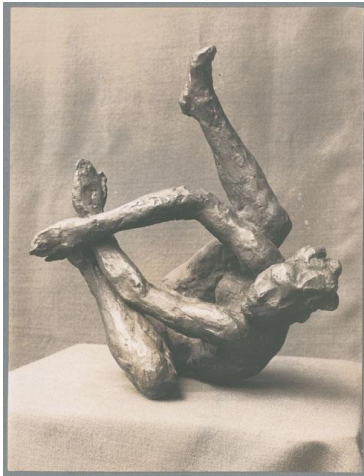

## Sich Wälzende, 1926, Bronze

Weitere Titel	Sich Wälzende H. W. [Hannah Weber]
Sammlungsbereich	Fotografie
Künstler*in	Georg Kolbe
Datierung	1926 (Entwurf)
Material/Technik	Vintage, Silbergelatineabzug
Maße	22 x 16,7 cm (Fotomaß)
Inventarnummer	GKFo-0314_002
Erwerbung	Nachlass Georg Kolbe
Werkverzeichnis-Nr.	W 26.017
Fotograf*in	Margrit Schwartzkopff
Rechte	Rechte vorbehalten - Freier Zugang

Text

Georg Kolbe, Sich Wälzende, 1926, Bronze, 24,5 cm