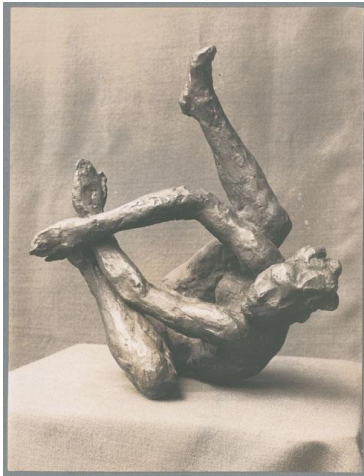

Sich Wälzende, 1926, Bronze

Weitere Titel	Sich Wälzende H. W. [Hannah Weber]
Sammlungsbereich	Fotografie
Künstler*in	Georg Kolbe
Datierung	1926 (Entwurf)
Material/Technik	Vintage, Silbergelatineabzug
Maße	22 x 16,7 cm (Fotomaß)
Inventarnummer	GKFo-0314_002
Erwerbung	Nachlass Georg Kolbe
Werkverzeichnis-Nr.	W 26.017
Fotograf*in	Margrit Schwartzkopff
Rechte	Rechte vorbehalten - Freier Zugang

Text

Georg Kolbe, Sich Wälzende, 1926, Bronze, 24,5 cm