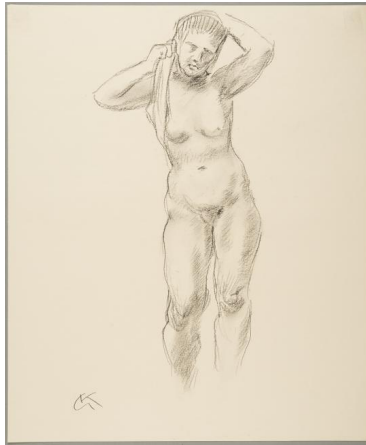

## Sich Auskleidende

Sammlungsbereich	Zeichnung
Künstler*in	Georg Kolbe
Datierung	um 1946 (Entwurf)
Material/Technik	Kreide auf Papier
Maße	45,7 x 37,9 cm (Blattmaß)
Inventarnummer	Z1287
Erwerbung	Nachlass Georg Kolbe
Fotograf*in	Markus Hilbich, Berlin
Rechte	Public Domain Mark 1.0