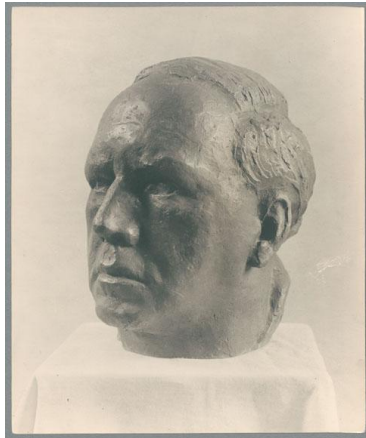

Selbstbildnis, 1933, Bronze

Weitere Titel	Porträt Georg Kolbe
Samlungsbereich	Fotografie
Künstler*in	Georg Kolbe
Abgebildete Person	Georg Kolbe
Datierung	1933 (Entwurf)
Material/Technik	Vintage, Silbergelatineabzug
Maße	20 x 16,3 cm (Fotomaß)
Inventarnummer	GKFo-0442_007
Erwerbung	Nachlass Georg Kolbe
Werkverzeichnis-Nr.	W 33.022
Rechte	Rechte vorbehalten - Freier Zugang

Text

Georg Kolbe, Selbstbildnis, 1933, Bronze, 31 cm