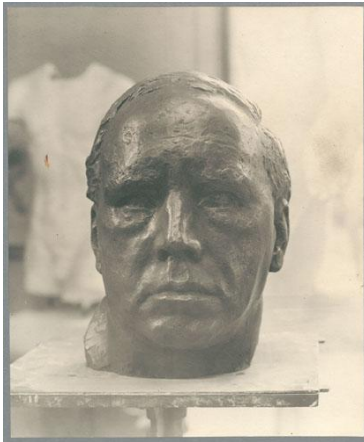

Selbstbildnis, 1933, Bronze

Weitere Titel	Porträt Georg Kolbe
Samlungsbereich	Fotografie
Künstler*in	Georg Kolbe
Abgebildete Person	Georg Kolbe
Datierung	1933 (Entwurf)
Material/Technik	Vintage, Silbergelatineabzug
Maße	17,2 x 14,2 cm (Fotomaß)
Inventarnummer	GKFo-0442_006
Erwerbung	Nachlass Georg Kolbe
Werkverzeichnis-Nr.	W 33.022
Rechte	Rechte vorbehalten - Freier Zugang

Text

Georg Kolbe, Selbstbildnis, 1933, Bronze, 31 cm