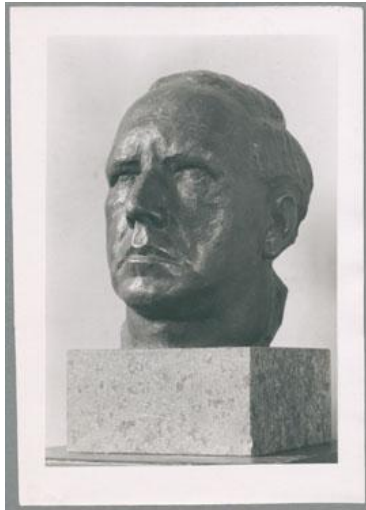

Selbstbildnis, 1933, Bronze

Weitere Titel	Porträt Georg Kolbe
Samlungsbereich	Fotografie
Künstler*in	Georg Kolbe
Abgebildete Person	Georg Kolbe
Datierung	1933 (Entwurf)
Material/Technik	Vintage, Silbergelatineabzug
Maße	13 x 9,1 cm (Fotomaß)
Inventarnummer	GKFo-0442_004
Erwerbung	Nachlass Georg Kolbe
Werkverzeichnis-Nr.	W 33.022
Rechte	Rechte vorbehalten - Freier Zugang

Text

Georg Kolbe, Selbstbildnis, 1933, Bronze, 31 cm