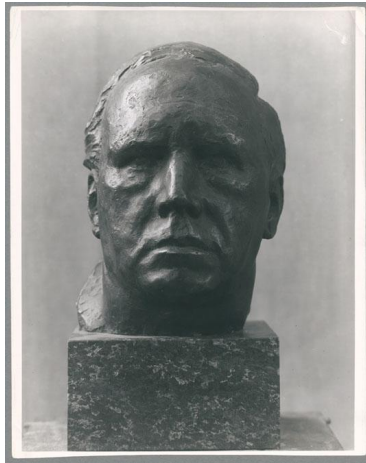

Selbstbildnis, 1933, Bronze

Weitere Titel	Porträt Georg Kolbe
Samlungsbereich	Fotografie
Künstler*in	Georg Kolbe
Abgebildete Person	Georg Kolbe
Datierung	1933 (Entwurf)
Material/Technik	Vintage, Silbergelatineabzug
Maße	23,2 x 18,2 cm (Fotomaß)
Inventarnummer	GKFo-0442_002
Erwerbung	Nachlass Georg Kolbe
Werkverzeichnis-Nr.	W 33.022
Rechte	Rechte vorbehalten - Freier Zugang

Text

Georg Kolbe, Selbstbildnis, 1933, Bronze, 31 cm