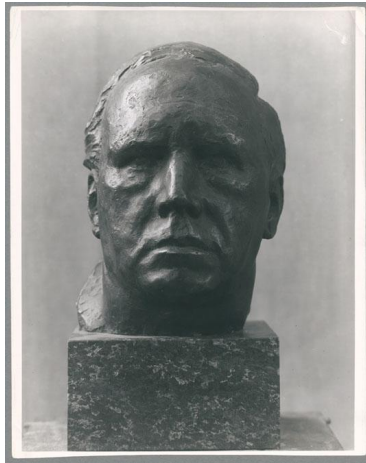

Selbstbildnis, 1933, Bronze

Weitere Titel	Porträt Georg Kolbe
Samlungsbereich	Fotografie
Künstler*in	Georg Kolbe
Abgebildete Person	Georg Kolbe
Datierung	1933 (Entwurf)
Material/Technik	Vintage, Silbergelatineabzug
Maße	23,2 x 18,2 cm (Fotomaß)
Inventarnummer	GK Fo-0442_002
Erwerbung	Nachlass Georg Kolbe
Werkverzeichnis-Nr.	W 33.022
Rechte	Rechte vorbehalten - Freier Zugang

Text

Georg Kolbe, Selbstbildnis, 1933, Bronze, 31 cm