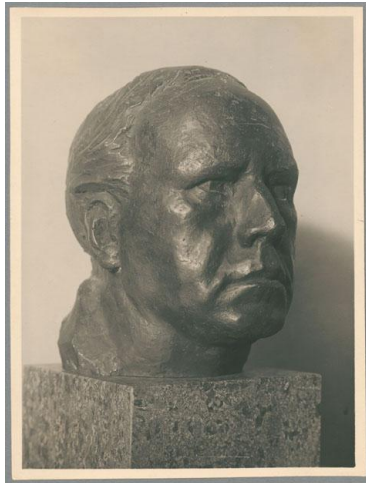

Selbstbildnis, 1933, Bronze

Weitere Titel	Porträt Georg Kolbe
Samlungsbereich	Fotografie
Künstler*in	Georg Kolbe
Abgebildete Person	Georg Kolbe
Datierung	1933 (Entwurf)
Material/Technik	Vintage, Silbergelatineabzug
Maße	21,5 x 16,2 cm (Fotomaß)
Inventarnummer	GKFo-0442_001
Erwerbung	Nachlass Georg Kolbe
Werkverzeichnis-Nr.	W 33.022
Rechte	Rechte vorbehalten - Freier Zugang

Text

Georg Kolbe, Selbstbildnis, 1933, Bronze, 31 cm