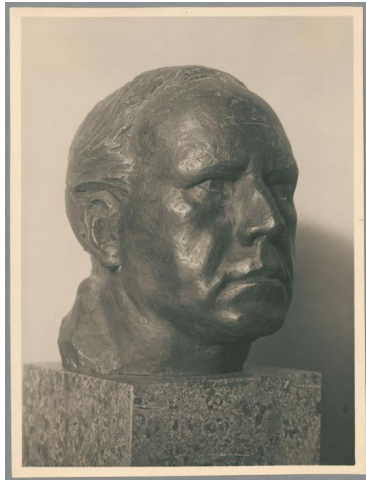

## Selbstbildnis, 1933, Bronze

Weitere Titel	Porträt Georg Kolbe
Samlungsbereich	Fotografie
Künstler*in	Georg Kolbe
Abgebildete Person	Georg Kolbe
Datierung	1933 (Entwurf)
Material/Technik	Vintage, Silbergelatineabzug
Maße	21,5 x 16,2 cm (Fotomaß)
Inventarnummer	GKFo-0442_001
Erwerbung	Nachlass Georg Kolbe
Werkverzeichnis-Nr.	W 33.022
Fotograf*in	Margrit Schwartzkopff
Rechte	Rechte vorbehalten - Freier Zugang

Text

Georg Kolbe, Selbstbildnis, 1933, Bronze, 31 cm