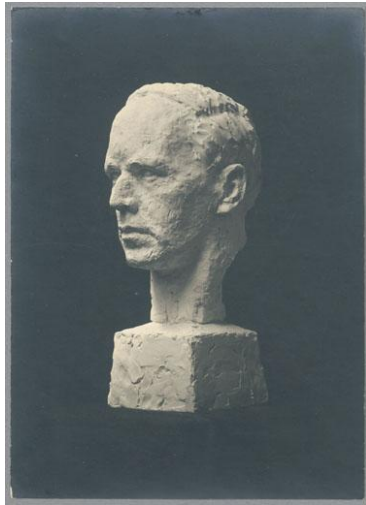

Selbstbildnis, 1925, Gips

Weitere Titel	Porträt Georg Kolbe
Samlungsbereich	Fotografie
Künstler*in	Georg Kolbe
Abgebildete Person	Georg Kolbe
Datierung	1925 (Entwurf)
Material/Technik	Vintage, Silbergelatineabzug
Maße	17,8 x 12,8 cm (Fotomaß)
Inventarnummer	GKFo-0290_002
Erwerbung	Nachlass Georg Kolbe
Werkverzeichnis-Nr.	W 25.044
Rechte	Rechte vorbehalten - Freier Zugang

Text

Georg Kolbe, Selbstbildnis, 1925, Gips, 48,1 cm