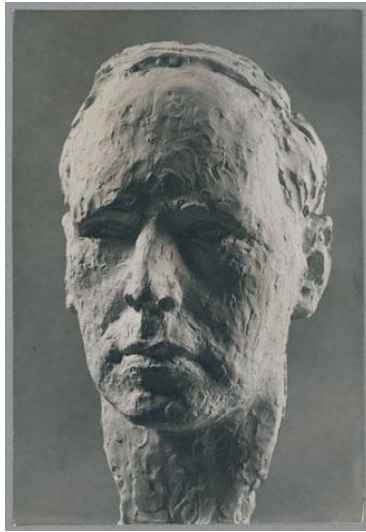

Selbstbildnis, 1925, Gips

Weitere Titel	Porträt Georg Kolbe
Samlungsbereich	Fotografie
Künstler*in	Georg Kolbe
Abgebildete Person	Georg Kolbe
Datierung	1925 (Entwurf)
Material/Technik	Vintage, Silbergelatineabzug
Maße	16,3 x 11 cm (Fotomaß)
Inventarnummer	GKFo-0290_005
Erwerbung	Nachlass Georg Kolbe
Werkverzeichnis-Nr.	W 25.044
Rechte	Rechte vorbehalten - Freier Zugang

Text

Georg Kolbe, Selbstbildnis, 1925, Gips, 33,5 cm