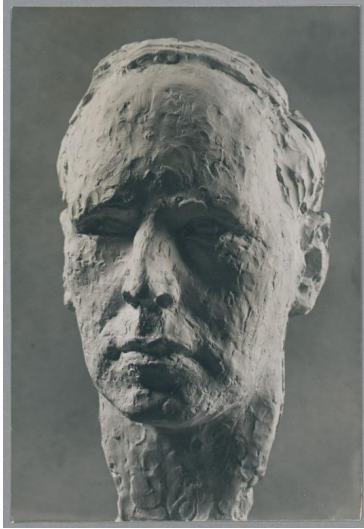

Selbstbildnis, 1925, Gips

Weitere Titel	Porträt Georg Kolbe
Samlungsbereich	Fotografie
Künstler*in	Georg Kolbe
Abgebildete Person	Georg Kolbe
Datierung	1925 (Entwurf)
Material/Technik	Vintage, Silbergelatineabzug
Maße	16,3 x 11 cm (Fotomaß)
Inventarnummer	GKFo-0290_005
Erwerbung	Nachlass Georg Kolbe
Werkverzeichnis-Nr.	W 25.044
Fotograf*in	Margrit Schwartzkopff
Rechte	Rechte vorbehalten - Freier Zugang

Text

Georg Kolbe, Selbstbildnis, 1925, Gips, 33,5 cm