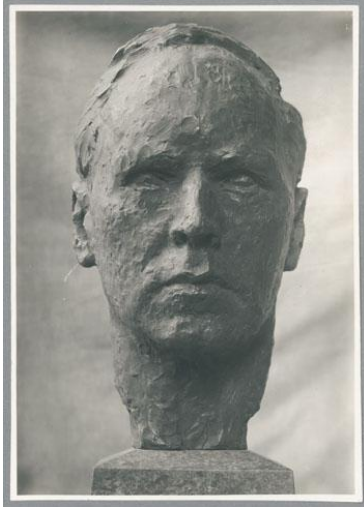

Selbstbildnis, 1925, Bronze

Weitere Titel	Porträt Georg Kolbe
Samlungsbereich	Fotografie
Künstler*in	Georg Kolbe
Abgebildete Person	Georg Kolbe
Datierung	1925 (Entwurf)
Material/Technik	Vintage, Silbergelatineabzug
Maße	16,9 x 11,9 cm (Fotomaß)
Inventarnummer	GKFo-0290_001
Erwerbung	Nachlass Georg Kolbe
Werkverzeichnis-Nr.	W 25.044
Rechte	Rechte vorbehalten - Freier Zugang

Text

Georg Kolbe, Selbstbildnis, 1925, Bronze, 33,5 cm