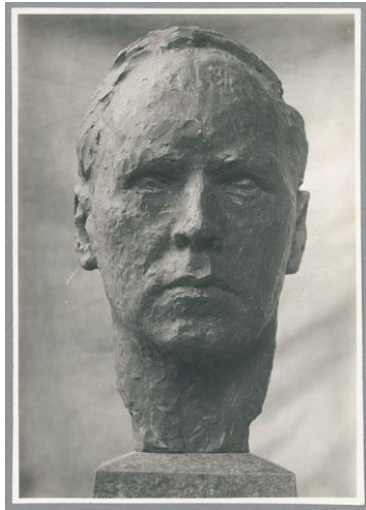

Selbstbildnis, 1925, Bronze

Weitere Titel	Porträt Georg Kolbe
Samlungsbereich	Fotografie
Künstler*in	Georg Kolbe
Abgebildete Person	Georg Kolbe
Datierung	1925 (Entwurf)
Material/Technik	Vintage, Silbergelatineabzug
Maße	16,9 x 11,9 cm (Fotomaß)
Inventarnummer	GKFo-0290_001
Erwerbung	Nachlass Georg Kolbe
Werkverzeichnis-Nr.	W 25.044
Rechte	Rechte vorbehalten - Freier Zugang

Text

Georg Kolbe, Selbstbildnis, 1925, Bronze, 33,5 cm