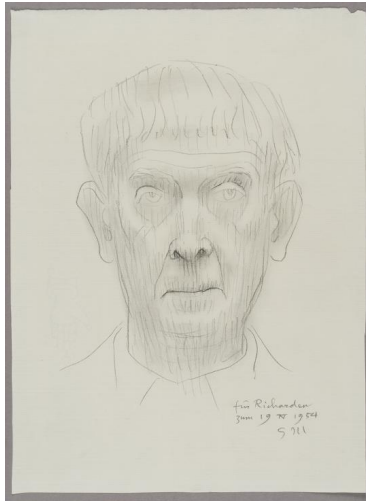

## Selbstbildnis

Samlungsbereich	Zeichnung
Künstler*in	Gerhard Marcks
Dargestellte Person	Gerhard Marcks
Datierung	1954 (Entwurf)
Material/Technik	Bleistift auf Papier
Maße	22,6 x 30,8 cm (Blattmaß)
Inventarnummer	Z1942
Erwerbung	Nachlass Richard Scheibe, erworben mit Mitteln der Deutschen Klassenlotterie, 1983
Fotograf*in	Markus Hilbich, Berlin
Rechte	© VG Bild-Kunst, Bonn 2022