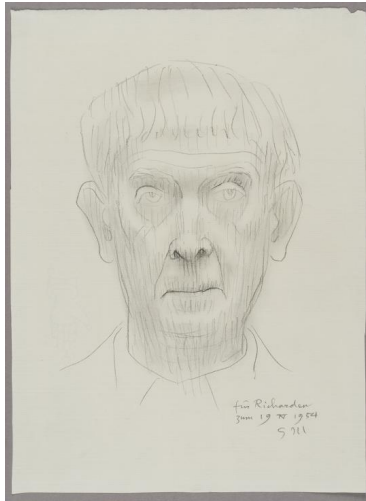

Selbstbildnis

Samlungsbereich	Zeichnung
Künstler*in	Gerhard Marcks
Dargestellte Person	Gerhard Marcks
Datierung	1954 (Entwurf)
Material/Technik	Bleistift auf Papier
Maße	22,6 x 30,8 cm (Blattmaß)
Inventarnummer	Z1942
Erwerbung	Nachlass Richard Scheibe, erworben mit Mitteln der Deutschen Klassenlotterie, 1983
Fotograf*in	Markus Hilbich, Berlin
Rechte	© VG Bild-Kunst, Bonn 2022