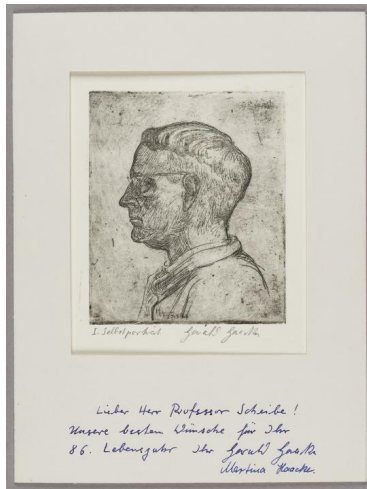

Selbstbildnis

Samlungsbereich	Grafik
Künstler*in	Harald Haacke
Dargestellte Person	Harald Haacke
Datierung	Unbekannt (Entwurf)
Material/Technik	Radierung
Maße	16,9 x 20,5 cm (Blattmaß)
Inventarnummer	G107
Erwerbung	Nachlass Richard Scheibe, erworben mit Mitteln der Deutschen Klassenlotterie, 1983
Fotograf*in	Markus Hilbich, Berlin
Rechte	Rechte vorbehalten - Freier Zugang