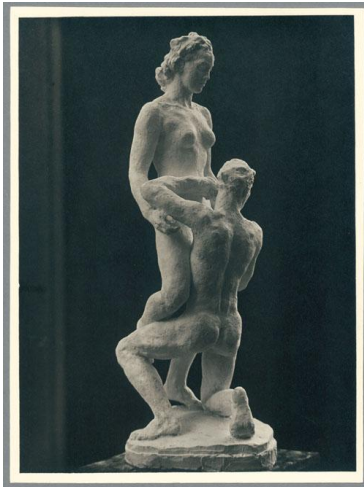

## Segnung, 1940, Gips

Weitere Titel	Entwurf Segnung
Sammlungsbereich	Fotografie
Künstler*in	Georg Kolbe
Datierung	1940 (Entwurf)
Material/Technik	Vintage, Silbergelatineabzug
Maße	23 x 17 cm (Fotomaß)
Inventarnummer	GKFo-0505_009
Erwerbung	Nachlass Georg Kolbe
Werkverzeichnis-Nr.	W 40.006
Fotograf*in	Margrit Schwartzkopff
Rechte	Rechte vorbehalten - Freier Zugang

Text

Georg Kolbe, Segnung, 1940, Gips, 80 cm