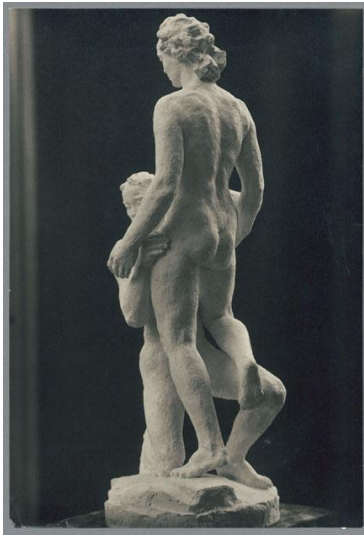

Segnung, 1940, Gips

Weitere Titel	Entwurf Segnung
Sammlungsbereich	Fotografie
Künstler*in	Georg Kolbe
Datierung	1940 (Entwurf)
Material/Technik	Vintage, Silbergelatineabzug
Maße	21,8 x 14,8 cm (Fotomaß)
Inventarnummer	GKFo-0505_008
Erwerbung	Nachlass Georg Kolbe
Werkverzeichnis-Nr.	W 40.006
Fotograf*in	Margrit Schwartzkopff
Rechte	Rechte vorbehalten - Freier Zugang

Text

Georg Kolbe, Segnung, 1940, Gips, 80 cm