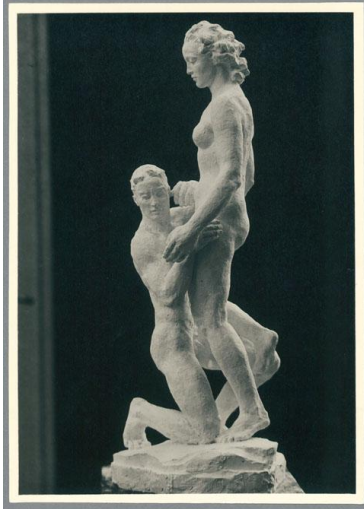

## Segnung, 1940, Gips

Weitere Titel	Entwurf Segnung
Sammlungsbereich	Fotografie
Künstler*in	Georg Kolbe
Datierung	1940 (Entwurf)
Material/Technik	Vintage, Silbergelatineabzug
Maße	23,1 x 16,5 cm (Fotomaß)
Inventarnummer	GKFo-0505_007
Erwerbung	Nachlass Georg Kolbe
Fotograf*in	Margrit Schwartzkopff
Rechte	Rechte vorbehalten - Freier Zugang

Text

Georg Kolbe, Segnung, 1940, Gips, 80 cm