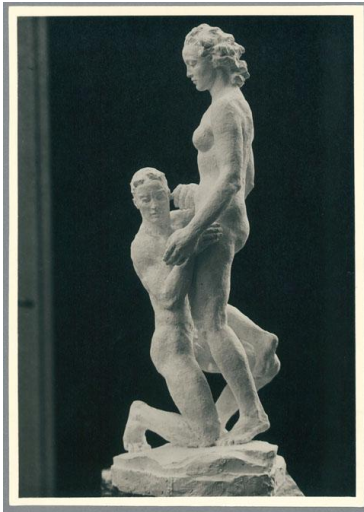

## Segnung, 1940, Gips

Weitere Titel	Entwurf Segnung
Sammlungsbereich	Fotografie
Künstler*in	Georg Kolbe
Datierung	1940 (Entwurf)
Material/Technik	Vintage, Silbergelatineabzug
Maße	23,1 x 16,5 cm (Fotomaß)
Inventarnummer	GK Fo-0505_007
Erwerbung	Nachlass Georg Kolbe
Fotograf*in	Margrit Schwartzkopff
Rechte	Rechte vorbehalten - Freier Zugang

Text

Georg Kolbe, Segnung, 1940, Gips, 80 cm