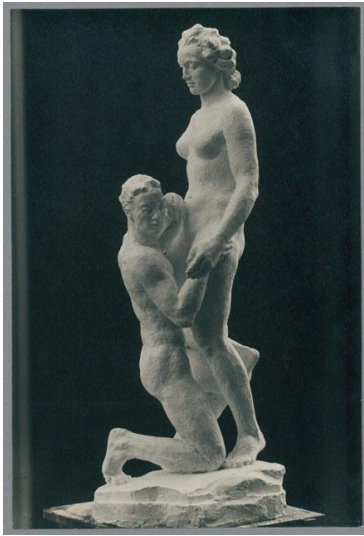

Segnung, 1940, Gips

Weitere Titel	Entwurf Segnung
Sammlungsbereich	Fotografie
Künstler*in	Georg Kolbe
Datierung	1940 (Entwurf)
Material/Technik	Vintage, Silbergelatineabzug
Maße	22,1 x 14,8 cm (Fotomaß)
Inventarnummer	GKFo-0505_006
Erwerbung	Nachlass Georg Kolbe
Werkverzeichnis-Nr.	W 40.006
Fotograf*in	Margrit Schwartzkopff
Rechte	Rechte vorbehalten - Freier Zugang

Text

Georg Kolbe, Segnung, 1940, Gips, 80 cm