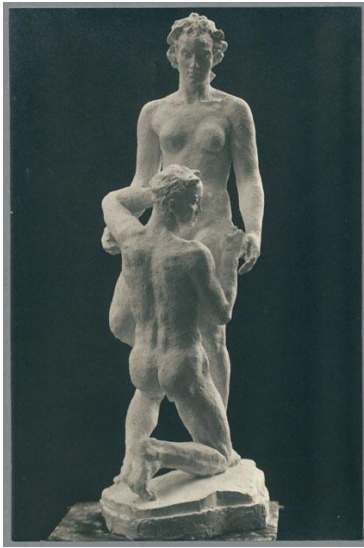

## Segnung, 1940, Gips

Weitere Titel	Entwurf Segnung
Sammlungsbereich	Fotografie
Künstler*in	Georg Kolbe
Datierung	1940 (Entwurf)
Material/Technik	Vintage, Silbergelatineabzug
Maße	21,8 x 14,4 cm (Fotomaß)
Inventarnummer	GKFo-0505_005
Erwerbung	Nachlass Georg Kolbe
Werkverzeichnis-Nr.	W 40.006
Fotograf*in	Margrit Schwartzkopff
Rechte	Rechte vorbehalten - Freier Zugang

Text

Georg Kolbe, Segnung, 1940, Gips, 80 cm