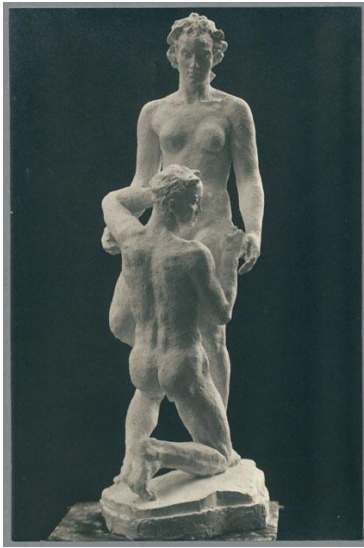

Segnung, 1940, Gips

Weitere Titel	Entwurf Segnung
Sammlungsbereich	Fotografie
Künstler*in	Georg Kolbe
Datierung	1940 (Entwurf)
Material/Technik	Vintage, Silbergelatineabzug
Maße	21,8 x 14,4 cm (Fotomaß)
Inventarnummer	GKFo-0505_005
Erwerbung	Nachlass Georg Kolbe
Werkverzeichnis-Nr.	W 40.006
Fotograf*in	Margrit Schwartzkopff
Rechte	Rechte vorbehalten - Freier Zugang

Text

Georg Kolbe, Segnung, 1940, Gips, 80 cm