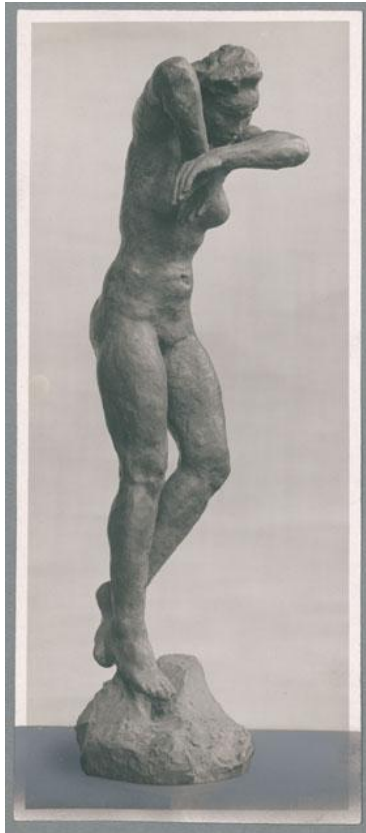

Schwebende, 1926, Bronze

Weitere Titel	Schatten (Nacht) Nacht
Sammlungsbereich	Fotografie
Künstler*in	Georg Kolbe
Datierung	1926 (Entwurf)
Material/Technik	Vintage, Silbergelatineabzug, Hintergrund retuschiert
Maße	21,9 x 9,3 cm (Fotomaß)
Inventarnummer	GKFo-0301_004
Erwerbung	Nachlass Georg Kolbe
Werkverzeichnis-Nr.	W 26.008
Fotograf*in	Unbekannte*r Künstler*in
Rechte	Rechte vorbehalten - Freier Zugang

Text

Georg Kolbe, Schwebende, 1926, Bronze, 161 cm