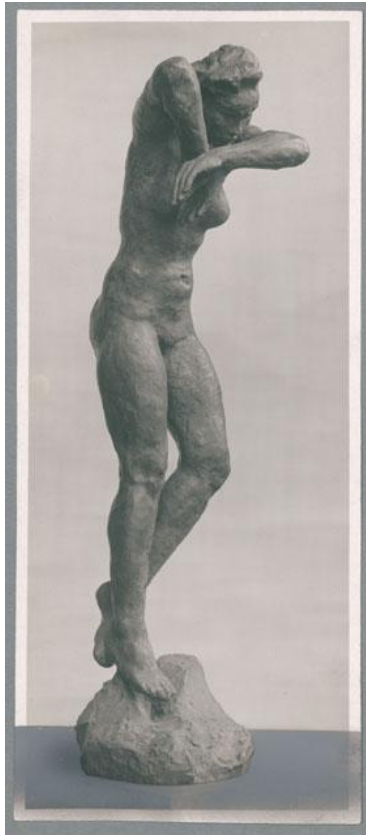

Schwebende, 1926, Bronze

Weitere Titel	Schatten (Nacht) Nacht
Sammlungsbereich	Fotografie
Künstler*in	Georg Kolbe
Datierung	1926 (Entwurf)
Material/Technik	Vintage, Silbergelatineabzug, Hintergrund retuschiert
Maße	21,9 x 9,3 cm (Fotomaß)
Inventarnummer	GKFo-0301_004
Erwerbung	Nachlass Georg Kolbe
Werkverzeichnis-Nr.	W 26.008
Fotograf*in	Unbekannte*r Künstler*in
Rechte	Rechte vorbehalten - Freier Zugang

Text

Georg Kolbe, Schwebende, 1926, Bronze, 161 cm