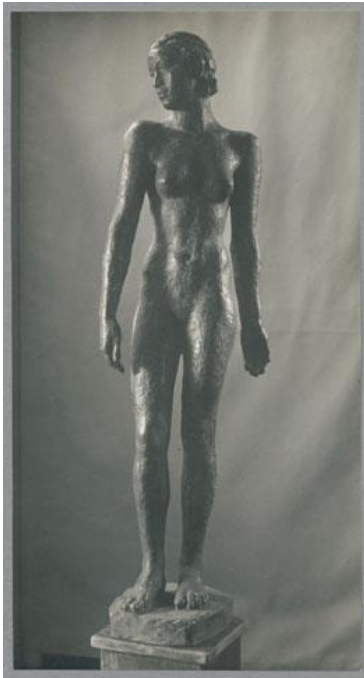

Schreitendes Mädchen, 1925, Bronze

Sammlungsbereich	Fotografie
Künstler*in	Georg Kolbe
Datierung	1925 (Entwurf)
Material/Technik	Vintage, Silbergelatineabzug
Maße	16,8 x 8,8 cm (Fotomaß)
Inventarnummer	GKFo-0272_001
Erwerbung	Nachlass Georg Kolbe
Werkverzeichnis-Nr.	W 25.020
Fotograf*in	Unbekannte*r Künstler*in
Rechte	Rechte vorbehalten - Freier Zugang

Text

Georg Kolbe, Schreitendes Mädchen, 1925, Bronze, 105 cm