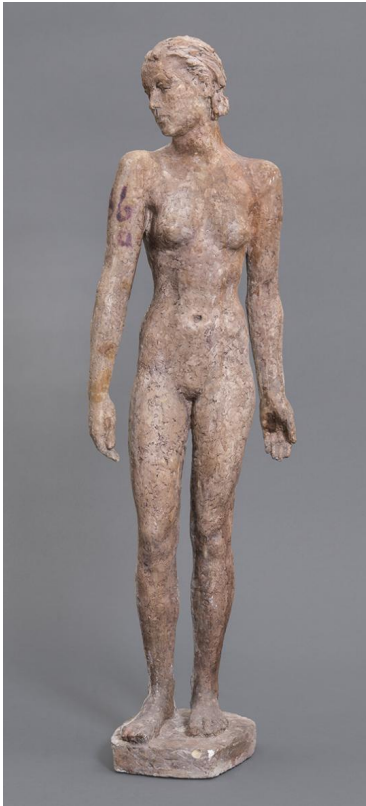

Schreitendes Mädchen

Sammlungsbereich	Gipse
Künstler*in	Georg Kolbe
Datierung	1925 (Entwurf)
Material/Technik	Gips
Maße	110 cm (Höhe)
Inventarnummer	Gi366
Erwerbung	Nachlass Georg Kolbe
Werkverzeichnis-Nr.	W 25.020
Fotograf*in	Markus Hilbich, Berlin
Rechte	Public Domain Mark 1.0