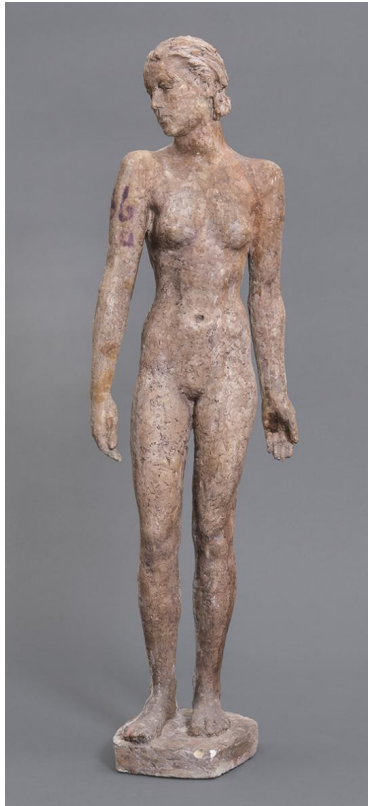

## Schreitendes Mädchen

Sammlungsbereich	Gipse
Künstler*in	Georg Kolbe
Datierung	1925 (Entwurf)
Material/Technik	Gips
Maße	110 cm (Höhe)
Inventarnummer	Gi366
Erwerbung	Nachlass Georg Kolbe
Werkverzeichnis-Nr.	W 25.020
Fotograf*in	Markus Hilbich, Berlin
Rechte	Public Domain Mark 1.0