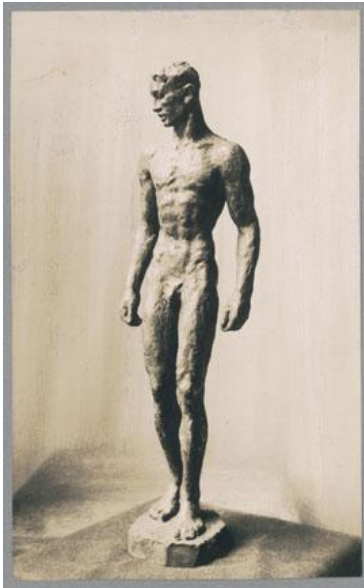

Schreitender Jüngling, 1925, Bronze

Weitere Titel	Laufender Jüngling
Sammlungsbereich	Fotografie
Künstler*in	Georg Kolbe
Datierung	1925 (Entwurf)
Material/Technik	Vintage, Sibergelantineabzug
Maße	14,8 x 9,1 cm (Fotomaß)
Inventarnummer	GKFo-0271_003
Erwerbung	Nachlass Georg Kolbe
Werkverzeichnis-Nr.	W 25.019
Fotograf*in	Unbekannte*r Künstler*in
Rechte	Rechte vorbehalten - Freier Zugang

Text

Georg Kolbe, Schreitender Jüngling, 1925, Bronze, 110 cm