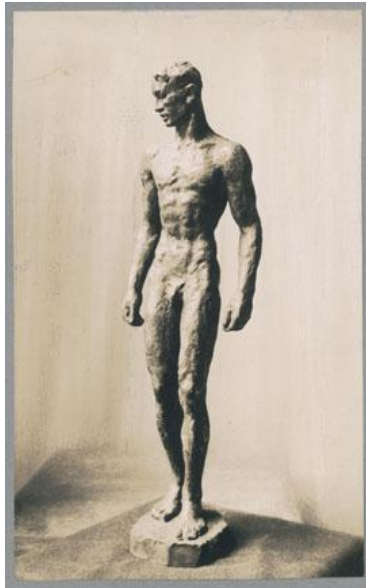

Schreitender Jüngling, 1925, Bronze

Weitere Titel	Laufender Jüngling
Sammlungsbereich	Fotografie
Künstler*in	Georg Kolbe
Datierung	1925 (Entwurf)
Material/Technik	Vintage, Sibergelantineabzug
Maße	14,8 x 9,1 cm (Fotomaß)
Inventarnummer	GKFo-0271_003
Erwerbung	Nachlass Georg Kolbe
Werkverzeichnis-Nr.	W 25.019
Fotograf*in	Unbekannte*r Künstler*in
Rechte	Rechte vorbehalten - Freier Zugang

Text

Georg Kolbe, Schreitender Jüngling, 1925, Bronze, 110 cm