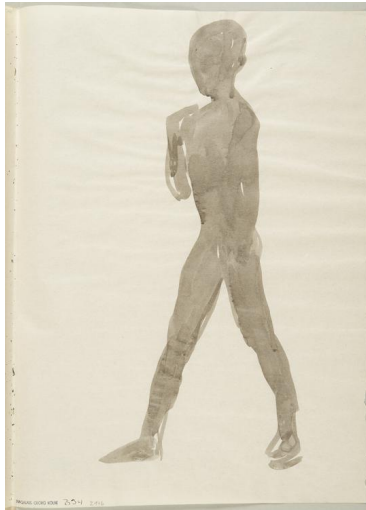

Schreitender Afrikaner

Sammlungsbereich	Zeichnung
Künstler*in	Georg Kolbe
Datierung	1912 (Entwurf)
Material/Technik	Pinsel, Tusche auf Papier
Maße	37,5 x 27 cm (Blattmaß)
Inventarnummer	Z146
Erwerbung	Nachlass Georg Kolbe
Fotograf*in	Markus Hilbich, Berlin
Rechte	Public Domain Mark 1.0