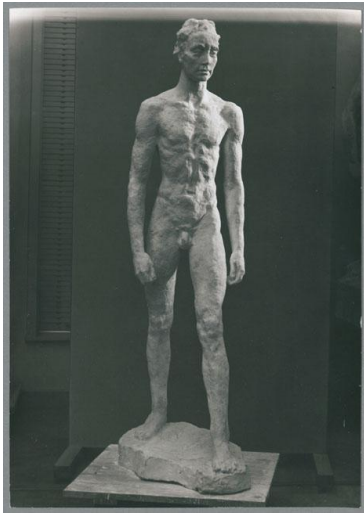

Schreitender, 1928, Gips

Weitere Titel	Großer Schreitender Gabriel
Sammlungsbereich	Fotografie
Künstler*in	Georg Kolbe
Datierung	1928 (Entwurf)
Material/Technik	Vintage, Silbergelatineabzug
Maße	22,5 x 15,9 cm (Fotomaß)
Inventarnummer	GKFo-0362_001
Erwerbung	Nachlass Georg Kolbe
Werkverzeichnis-Nr.	W 28.017
Fotograf*in	Unbekannte*r Künstler*in
Rechte	Rechte vorbehalten - Freier Zugang

Text

Georg Kolbe, Schreitender, 1928, Gips, 210 cm