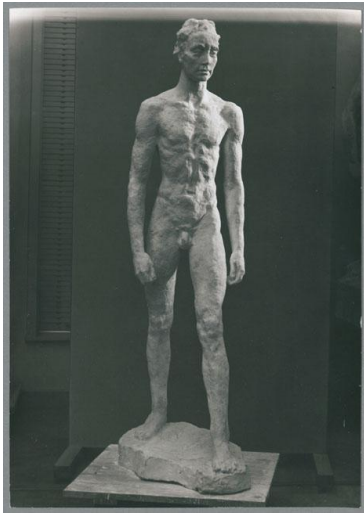

## Schreitender, 1928, Gips

Weitere Titel	Großer Schreitender Gabriel
Sammlungsbereich	Fotografie
Künstler*in	Georg Kolbe
Datierung	1928 (Entwurf)
Material/Technik	Vintage, Silbergelatineabzug
Maße	22,5 x 15,9 cm (Fotomaß)
Inventarnummer	GKFo-0362_001
Erwerbung	Nachlass Georg Kolbe
Werkverzeichnis-Nr.	W 28.017
Fotograf*in	Unbekannte*r Künstler*in
Rechte	Rechte vorbehalten - Freier Zugang

Text

Georg Kolbe, Schreitender, 1928, Gips, 210 cm