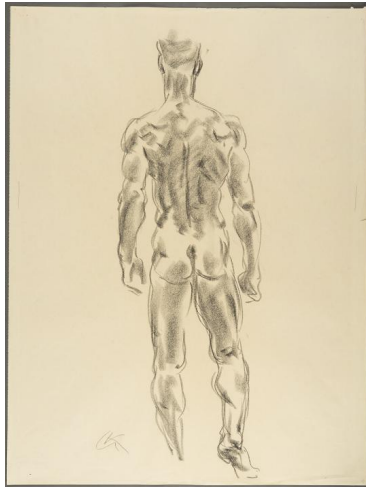

## Schreitender

Weitere Titel	Rückenakt
Sammlungsbereich	Zeichnung
Künstler*in	Georg Kolbe
Datierung	1936 (Entwurf)
Material/Technik	Kreide auf Papier
Maße	64,7 x 48,6 cm (Blattmaß)
Inventarnummer	Z913
Erwerbung	Nachlass Georg Kolbe
Werkverzeichnis-Nr.	W 37.007
Fotograf*in	Markus Hilbich, Berlin
Rechte	Public Domain Mark 1.0