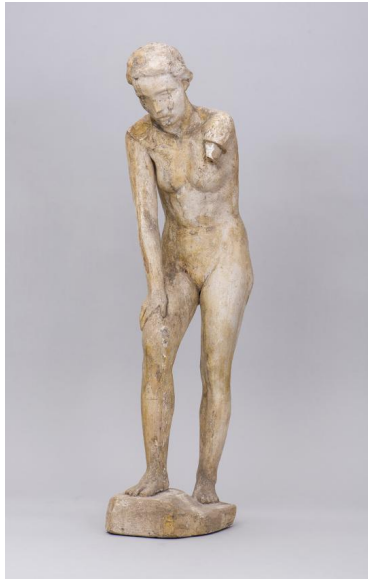

## Schreitende

Sammlungsbereich	Plastik
Künstler*in	Günter von Scheven
Datierung	Unbekannt (Entwurf)
Material/Technik	Gips
Maße	71 cm (Höhe)
Inventarnummer	P403
Erwerbung	Schenkung Bildgießerei Hermann Noack, 2003
Fotograf*in	Markus Hilbich, Berlin
Rechte	Public Domain Mark 1.0