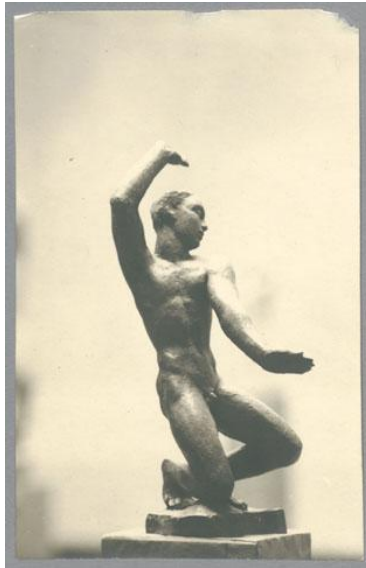

## Schöpfung, 1924, Bronze

Weitere Titel	Kniender Adorant
Sammlungsbereich	Fotografie
Künstler*in	Georg Kolbe
Datierung	1924 (Entwurf)
Material/Technik	Vintage, Silbergelatineabzug
Maße	16,5 x 10,4 cm (Fotomaß)
Inventarnummer	GKFo-0252_002
Erwerbung	Nachlass Georg Kolbe
Werkverzeichnis-Nr.	W 24.004
Fotograf*in	Unbekannte*r Künstler*in
Rechte	Rechte vorbehalten - Freier Zugang

Text

Georg Kolbe, Schöpfung, 1924, Bronze, 65 cm