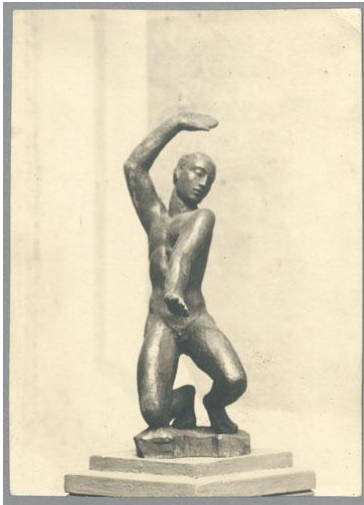

Schöpfung, 1924, Bronze

Weitere Titel	Kniender Adorant
Sammlungsbereich	Fotografie
Künstler*in	Georg Kolbe
Datierung	1924 (Entwurf)
Material/Technik	Vintage, Silbergelatineabzug
Maße	17,2 x 12,2 cm (Fotomaß)
Inventarnummer	GKFo-0252_001
Erwerbung	Nachlass Georg Kolbe
Werkverzeichnis-Nr.	W 24.004
Fotograf*in	Unbekannte*r Künstler*in
Rechte	Rechte vorbehalten - Freier Zugang

Text

Georg Kolbe, Schöpfung, 1924, Bronze, 65 cm