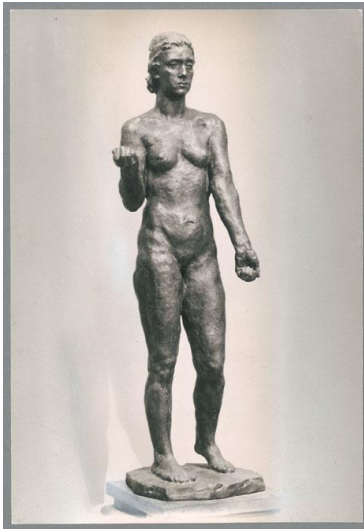

## Scheidende, 1946, Bronze

Samlungsbereich	Fotografie
Künstler*in	Georg Kolbe
Datierung	1946 (Entwurf)
Material/Technik	Vintage, Silbergelatineabzug, Hintergrund retuschiert
Maße	23 x 15,8 cm (Fotomaß)
Inventarnummer	GKFo-0540_001
Erwerbung	Nachlass Georg Kolbe
Werkverzeichnis-Nr.	W 46.010
Fotograf*in	Margrit Schwartzkopff
Rechte	Rechte vorbehalten - Freier Zugang

Text

Georg Kolbe, Scheidende, 1946, Bronze, 129,5 cm