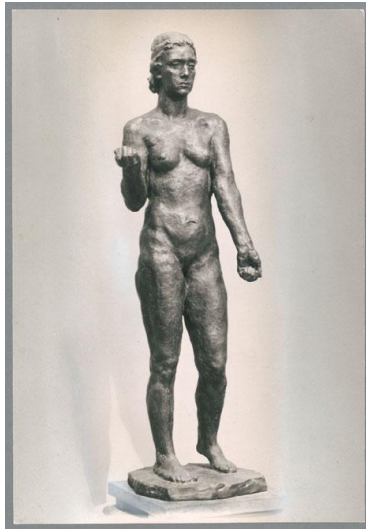

Scheidende, 1946, Bronze

Samlungsbereich	Fotografie
Künstler*in	Georg Kolbe
Datierung	1946 (Entwurf)
Material/Technik	Vintage, Silbergelatineabzug, Hintergrund retuschiert
Maße	23 x 15,8 cm (Fotomaß)
Inventarnummer	GKFo-0540_001
Erwerbung	Nachlass Georg Kolbe
Werkverzeichnis-Nr.	W 46.010
Fotograf*in	Margrit Schwartzkopff
Rechte	Rechte vorbehalten - Freier Zugang

Text

Georg Kolbe, Scheidende, 1946, Bronze, 129,5 cm