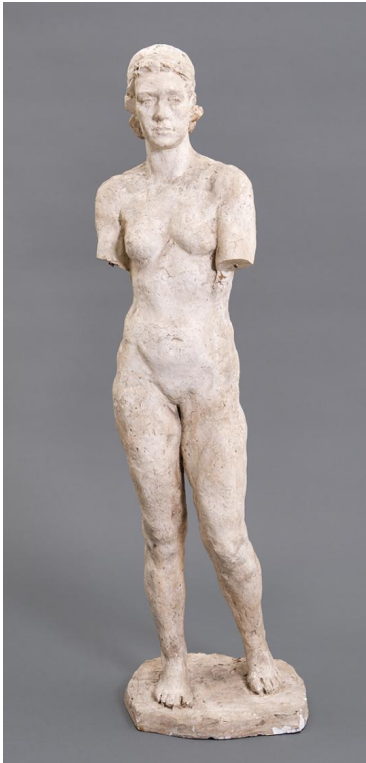

Scheidende

Sammlungsbereich	Gipse
Künstler*in	Georg Kolbe
Datierung	1946 (Entwurf)
Material/Technik	Gips
Maße	130 cm (Höhe)
Inventarnummer	Gi456
Erwerbung	Nachlass Georg Kolbe
Werkverzeichnis-Nr.	W 46.010
Fotograf*in	Markus Hilbich, Berlin
Rechte	Public Domain Mark 1.0