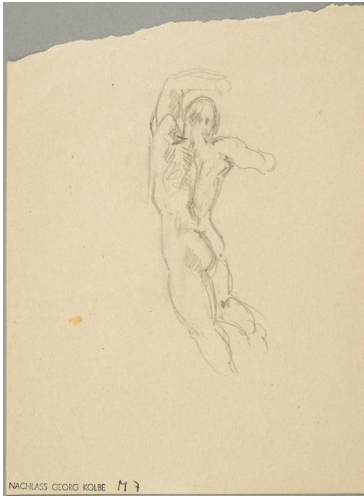

Rückenakt nach Ted Shawn (vermutlich)

Sammlungsbereich	Zeichnung
Künstler*in	Georg Kolbe
Datierung	1932/35 (Entwurf)
Material/Technik	Bleistift auf Papier
Maße	16,6 x 12,3 cm (Blattmaß)
Inventarnummer	Z1073
Erwerbung	Nachlass Georg Kolbe
Fotograf*in	Markus Hilbich, Berlin
Rechte	Public Domain Mark 1.0