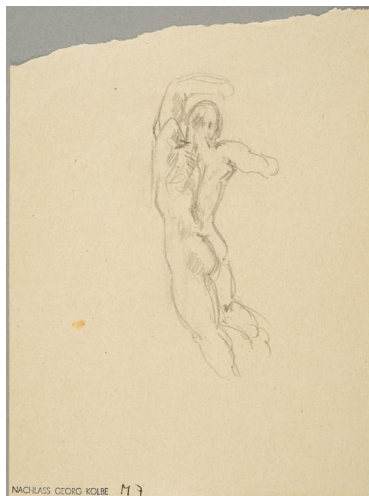

## Rückenakt nach Ted Shawn (vermutlich)

Sammlungsbereich	Zeichnung
Künstler*in	Georg Kolbe
Datierung	1932/35 (Entwurf)
Material/Technik	Bleistift auf Papier
Maße	16,6 x 12,3 cm (Blattmaß)
Inventarnummer	Z1073
Erwerbung	Nachlass Georg Kolbe
Fotograf*in	Markus Hilbich, Berlin
Rechte	Public Domain Mark 1.0