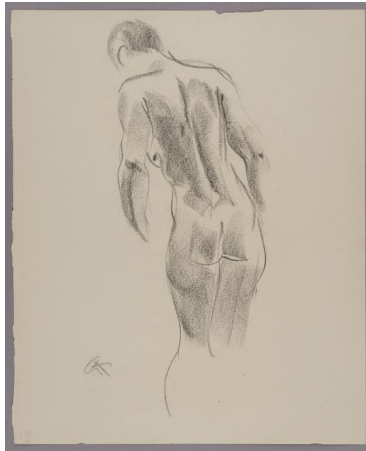

Rückenakt

Sammlungsbereich	Zeichnung
Künstler*in	Georg Kolbe
Datierung	1930er Jahre (Entwurf)
Material/Technik	Kreide auf Papier
Maße	48,9 x 39,6 cm (Blattmaß)
Inventarnummer	Z2676
Erwerbung	Nachlass Maria von Tiesenhausen, 2020
Fotograf*in	Markus Hilbich, Berlin
Rechte	Public Domain Mark 1.0