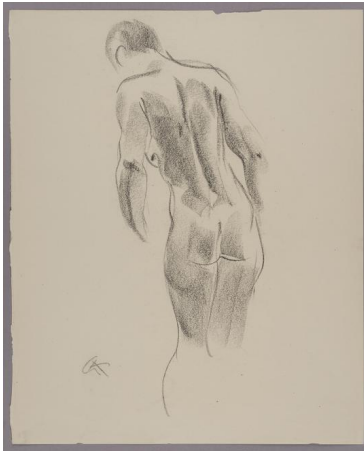

## Rückenakt

Sammlungsbereich	Zeichnung
Künstler*in	Georg Kolbe
Datierung	1930er Jahre (Entwurf)
Material/Technik	Kreide auf Papier
Maße	48,9 x 39,6 cm (Blattmaß)
Inventarnummer	Z2676
Erwerbung	Nachlass Maria von Tiesenhausen, 2020
Fotograf*in	Markus Hilbich, Berlin
Rechte	Public Domain Mark 1.0