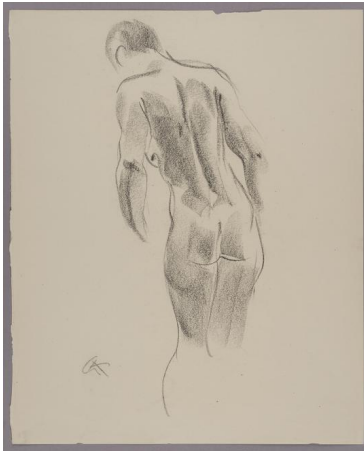

Rückenakt

Sammlungsbereich	Zeichnung
Künstler*in	Georg Kolbe
Datierung	1930er Jahre (Entwurf)
Material/Technik	Kreide auf Papier
Maße	48,9 x 39,6 cm (Blattmaß)
Inventarnummer	Z2676
Erwerbung	Nachlass Maria von Tiesenhausen, 2020
Fotograf*in	Markus Hilbich, Berlin
Rechte	Public Domain Mark 1.0