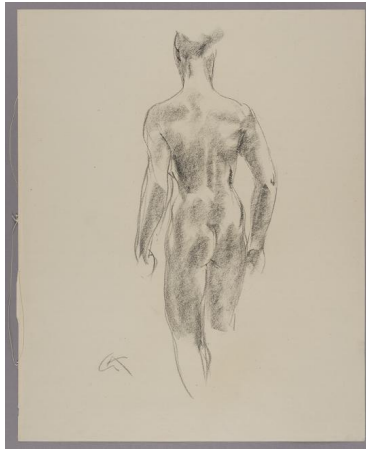

Rückenakt

| | |
|------------------|---------------------------------------|
| Sammlungsbereich | Zeichnung |
| Künstler*in | Georg Kolbe |
| Datierung | 1930er Jahre (Entwurf) |
| Material/Technik | Kreide auf Papier |
| Maße | 49,1 x 39,3 cm (Blattmaß) |
| Inventarnummer | Z2675 |
| Erwerbung | Nachlass Maria von Tiesenhausen, 2020 |
| Fotograf*in | Markus Hilbich, Berlin |
| Rechte | Public Domain Mark 1.0 |